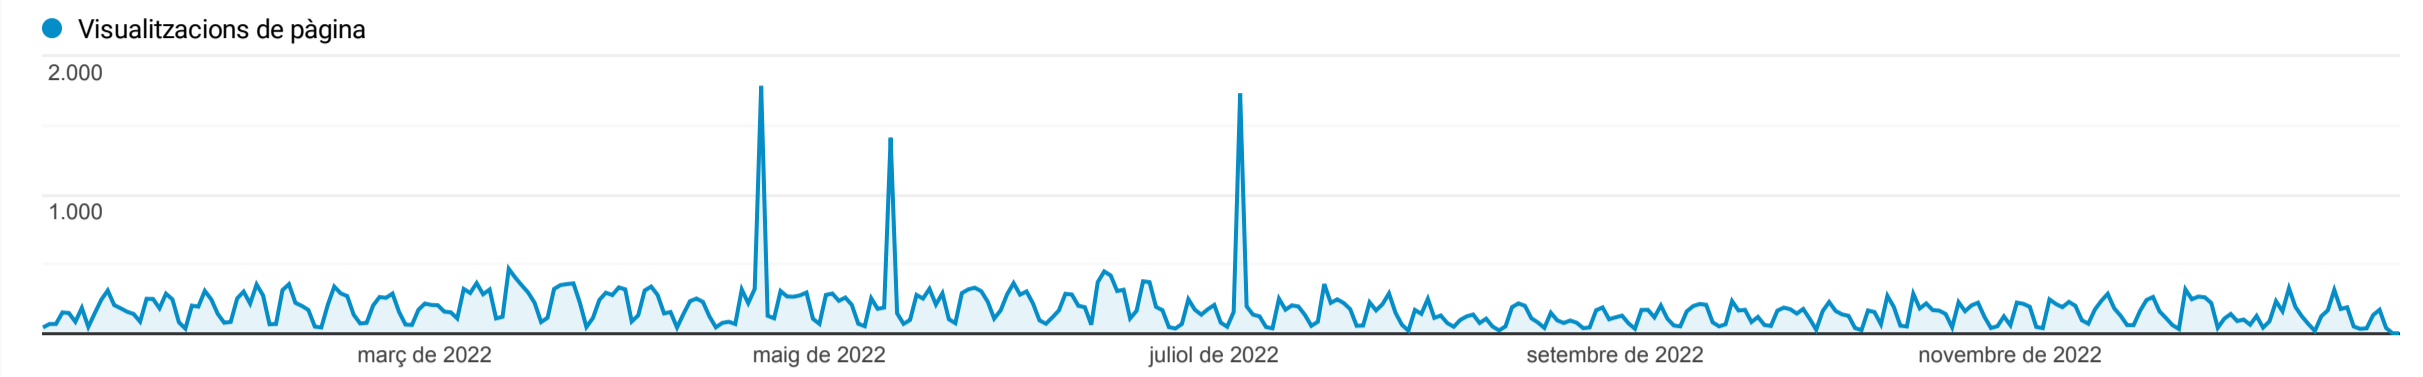

Visió general

Tots els usuaris
100,00 % Visualitzacions de pàgina

1 de gen. 2022 - 31 de des. 2022

Visió general

Visualitzacions de pàgina
66.055

Visualitzacions de pàgina úniques
41.937

Temps mitjà a la pàgina
00:00:59