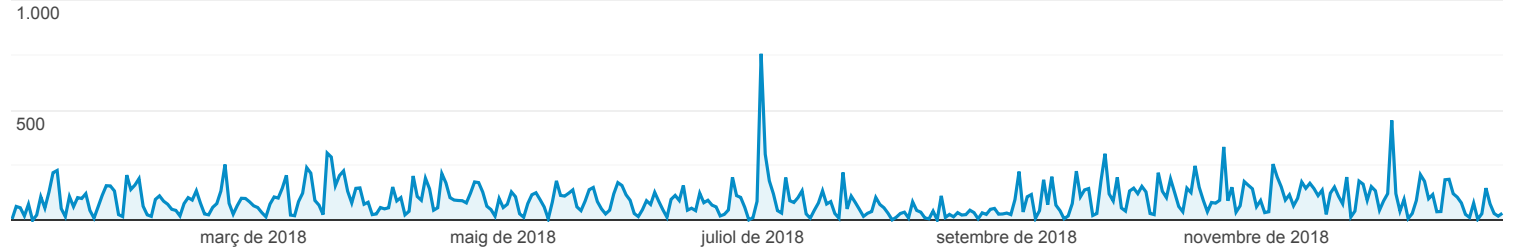

Visió general

Tots els usuaris
100,00% Nombre de pàgines visualitzades

1 de gen. 2018 - 31 de des. 2018

Visió general

● Nombre de pàgines visualitzades

Nombre de pàgines visualitzades

34.456

Nombre de pàgines visualitzades úniques