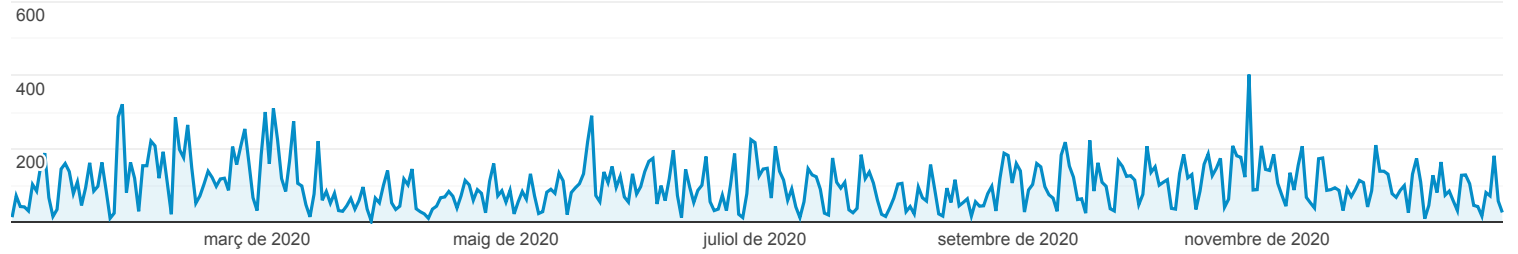

Visió general

 Tots els usuaris
100,00% Visualitzacions de pàgina

1 de gen. 2020 - 31 de des. 2020

Visió general

● Visualitzacions de pàgina

Visualitzacions de pàgina 37.427	Nombre de pàgines visualitzades úniques 22.346	Temps mitjà a la pàgina 00:00:50	Percentatge de rebots 38,07%	Percentatge de sortides 25,07%
--	--	--	--	--