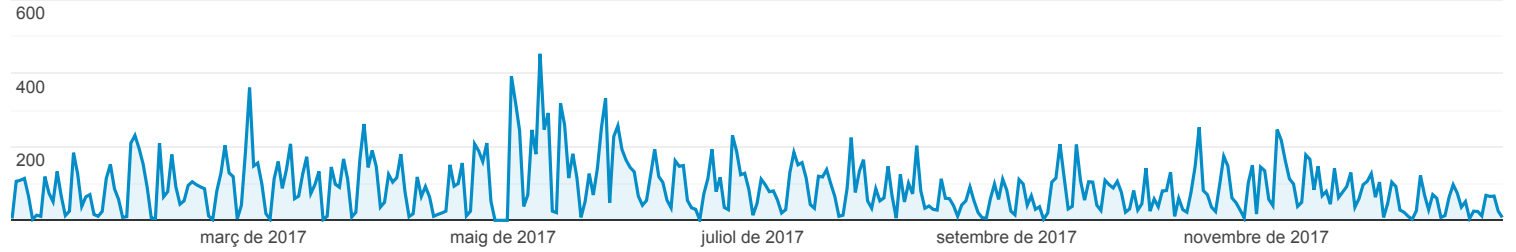

Visió general

 Tots els usuaris
100,00% Nombre de pàgines visualitzades

1 de gen. 2017 - 31 de des. 2017

Visió general

● Nombre de pàgines visualitzades

Nombre de pàgines visualitzades

33.449

Nombre de pàgines visualitzades úniques